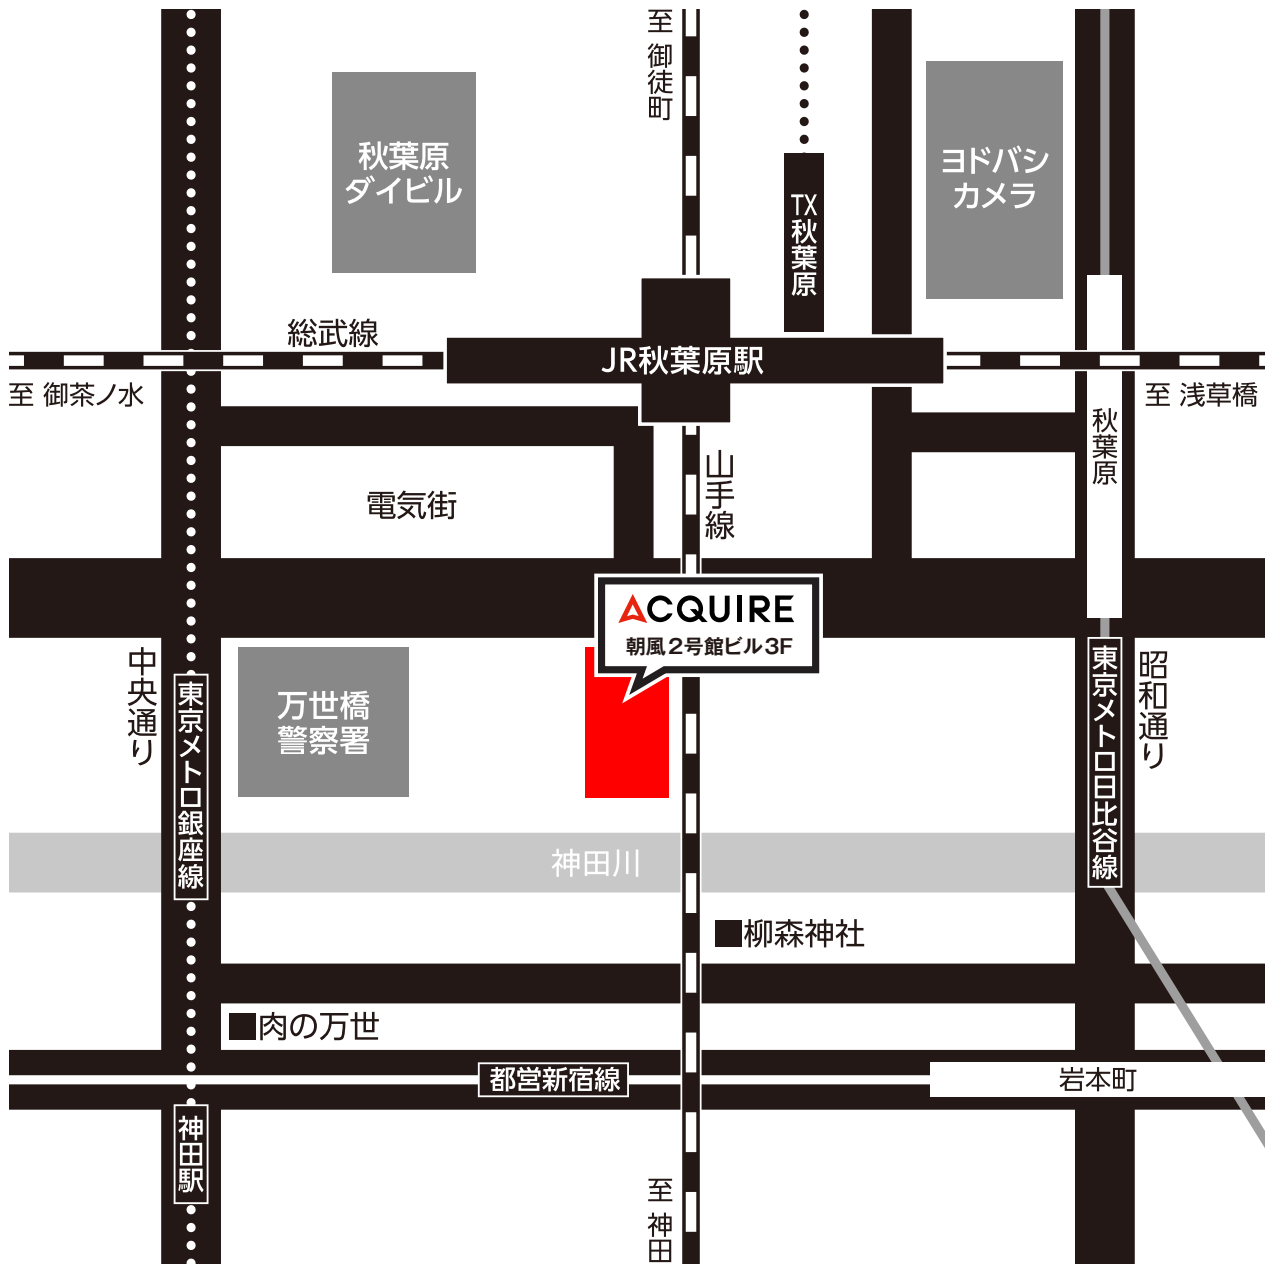

ACCESS MAP

株式会社 アクワイア

所在地 : 〒101-0021 東京都千代田区外神田1-16-9 朝風2号館ビル3F

営業時間 : 午前10時～午後6時

JR 秋葉原駅「電気街口」より徒歩2分、都営新宿線岩本町駅、東京メトロ銀座線神田駅、東京メトロ日比谷線秋葉原駅より徒歩5分